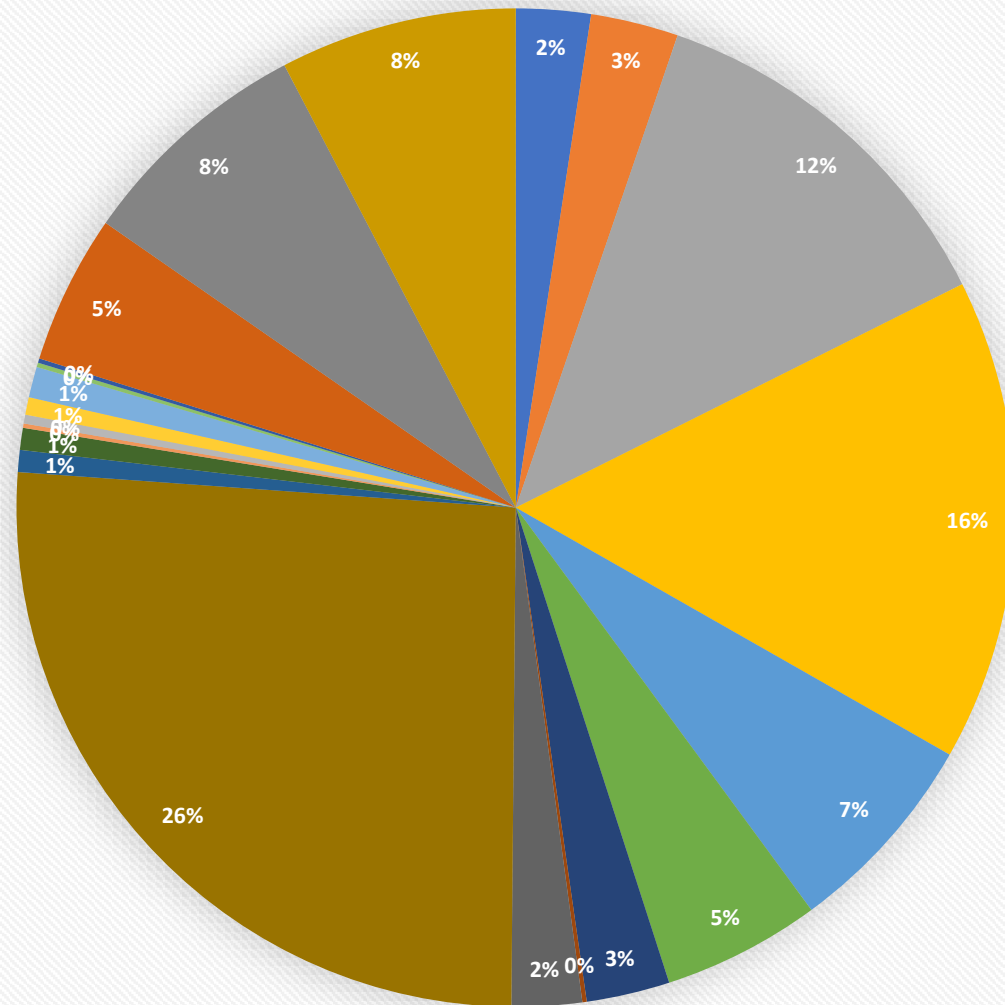

Соціальний паспорт Рогатинський аграрний фаховий коледж

- | | | | |
|------------------------------------|----------------------------------|-------------------------|-------------------------|
| ■ Діти сироти | ■ Діти інваліди | ■ Діти з неповних сімей | ■ Багатодітні сім'ї |
| ■ Малозабезпечені | ■ Діти, батьки яких мобілізовані | ■ ВПО | ■ Мобілізовані студенти |
| ■ Потребують матеріальної допомоги | ■ Гутрожиток | ■ Квартира | ■ Важковиховувані |
| ■ Асоціальні сім'ї | ■ Агресивна поведінка | ■ Девіантна поведінка | ■ Схильні до депресії |
| ■ Неформальні лідери | ■ На обліку в коледжі | ■ На обліку в КМ | ■ Танцювальний гурток |
| ■ Хор | ■ Спортивні секції | | |