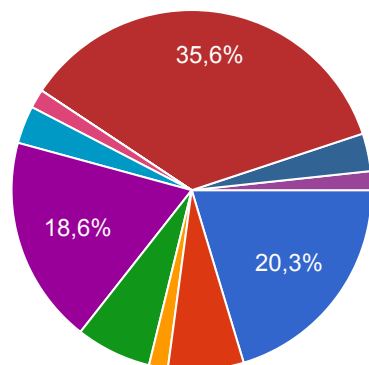

▲ 1/2 ▼

З якими проблемами Ви зіштовхнулись у ході навчання?

 Копіювати

59 відповідей

- Неможливість застосувати теоретичні знання у практичній діяльності
- Відсутність розуміння своїх прав та обов'язків
- Особливих проблем немає
- Ніякими

Яку соціальну мережу використовуєте найчастіше?

 Копіювати

59 відповідей

- Facebook
- Instagram
- Найчастіше використовую месенджери, типу Telegram або Viber
- тікток
- Instagram, telegram, facebook and tik tok

Які проблеми, на Вашу думку, найбільшою мірою ускладнюють навчання за Вашою ОПП

 Копіювати

59 відповідей

- недостатній рівень підготовк...
- вплив з боку інших студентів...
- недостатнє забезпечення на...
- незручний розклад;
- надмірний обсяг навчальног...
- необхідність поєднувати нав...
- некомпетентність окремих в...
- розчарування в спеціальності;