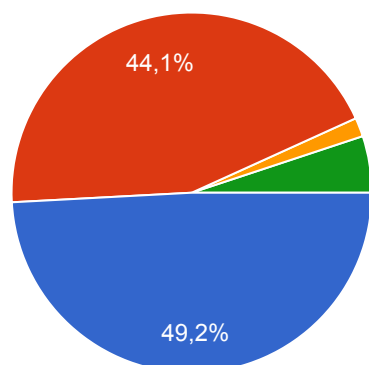

- безумовно згоден (а);
- в основному згоден (а);
- в основному не згоден (а);
- важко відповісти