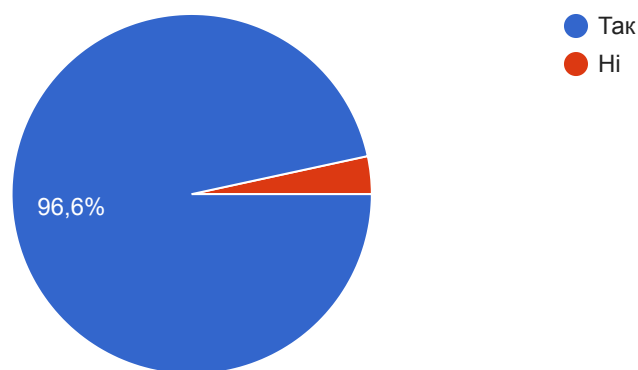

Анкета для опитування здобувачів

Установлена у вас версія веб-переглядача більше не підтримується. Установіть

[підтримуваний веб-переглядач](#)

[Закрити](#)

задоволеності методами навчання та викладання

59 відповідей

[Опублікувати дані аналітики](#)

Чи вважаєте Ви, що Рогатинський аграрний фаховий коледж надає сучасну освіту?

[Копіювати](#)

59 відповідей

Чи згодні Ви з тим, що навчання в Рогатинському аграрному фаховому коледжі відповідає сучасним вимогам

[Копіювати](#)

59 відповідей